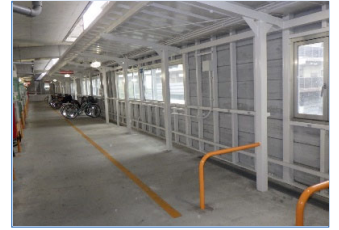

立体式駐車場

令和 3 年度工事实績

朝霧駅第3自転車駐車場 (大規模修繕)

池田駅東自転車駐車場 (大規模修繕)

庄内駅西自転車駐車場 (大規模修繕)