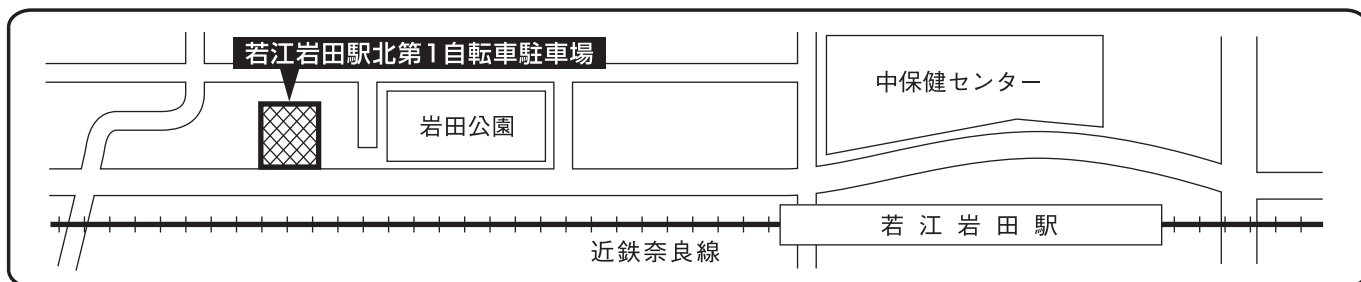

回数券使用可能な駐車場

● 若江岩田駅北第1自転車駐車場