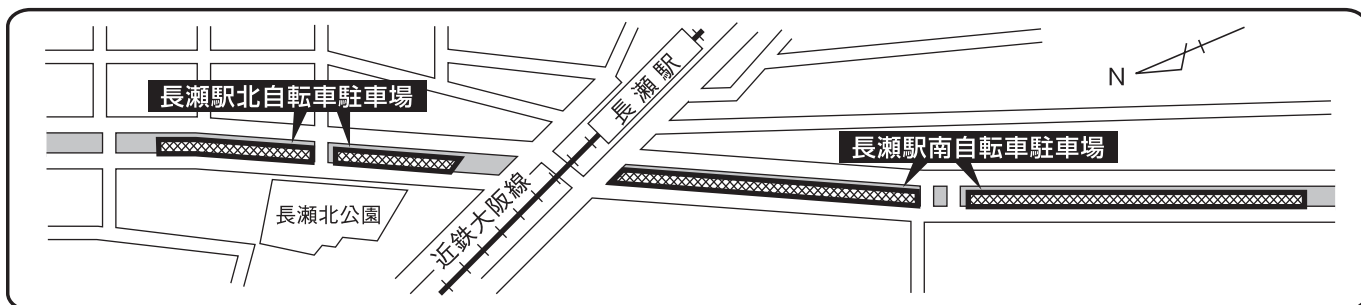

● 長瀬駅北自転車駐車場・長瀬駅南自転車駐車場